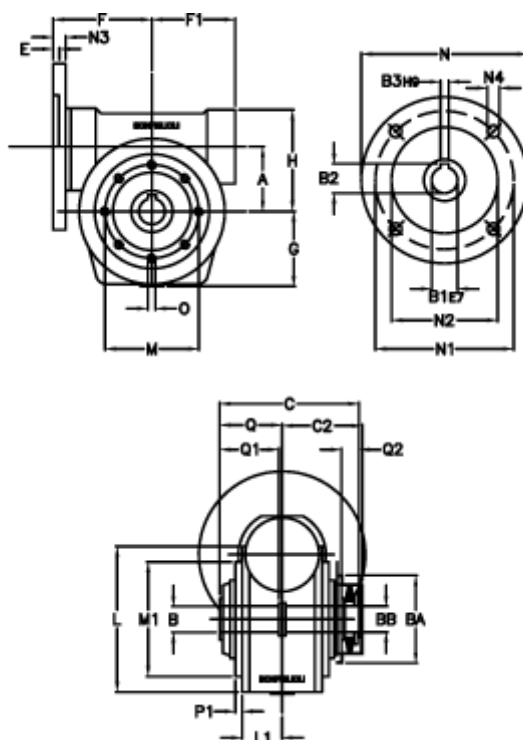

Varenummer: 390204401472316  
 Beskrivelse: Snekkegear med skridnav  
 VF 44-L1-P-14-P63B14

## Mål

a	= 44.60	C	= 79	L1	= 35.0	O	= M6x8
B	= 18	C2	= 48	m	= 65	P1	= 2.0
B1 E7	= 11	E	= 2.0	M1	= 50	Q	= 32.0
B2	= 12.8	F	= 65	N	= 90	Q1	= 32
B3 H9	= 4	F1	= 54	N1	= 75	Q2	= 12
BA	= 40	g	= 51	N2	= 60		
BB H7	= 11	H	= 71.0	N3	= 8.0		
Betegnelse = VF 44P-xx-63B14		L	= 80.0	N4	= 5,5		